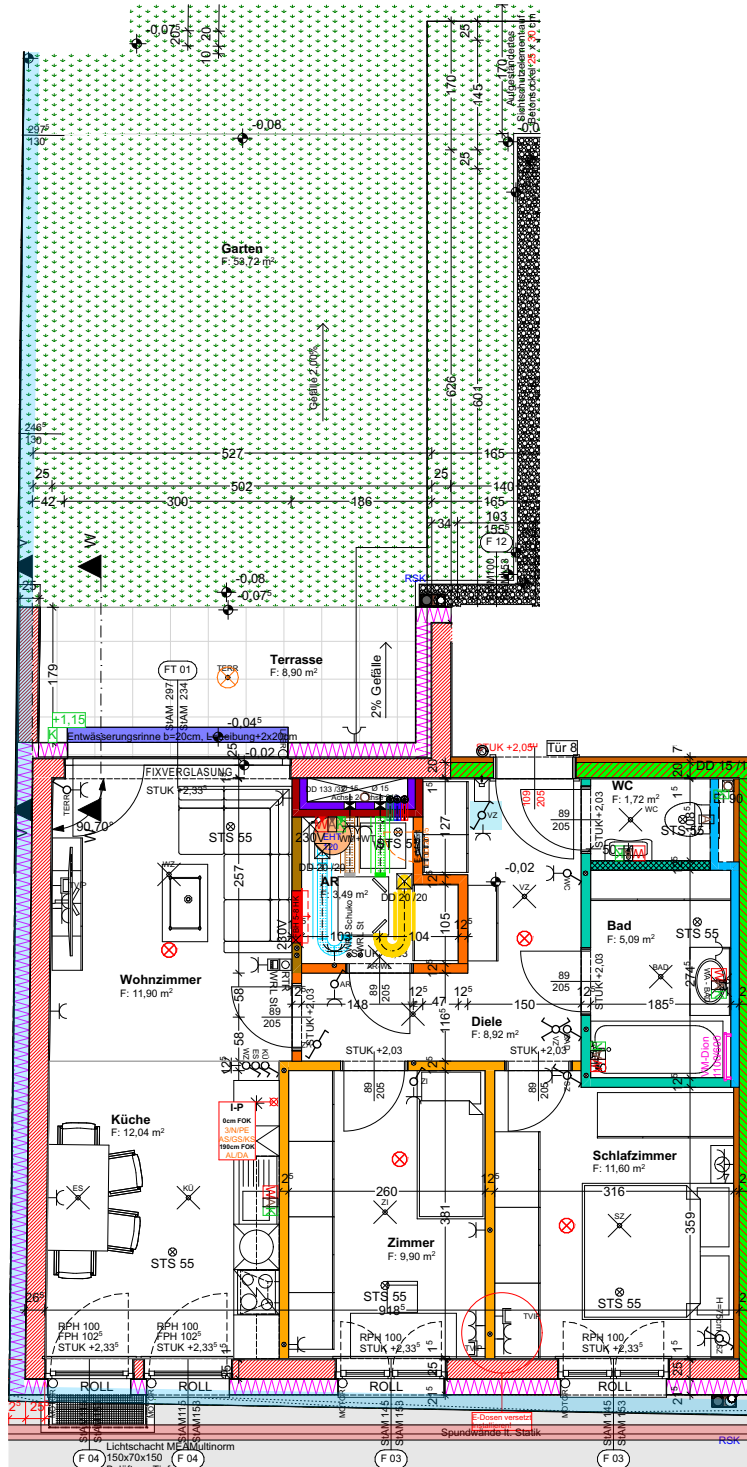

*Z Haus sein*  
**FORTUNA**

Projekt: WA 25	
Tür 8J	Erdgeschoss
M1:50	Gez.: Märzinger
A4	15.03.2021

Plandarstellung vorbehaltlich technischer Änderungen!

Projekt: WA 25

Tür 8J	Erdgeschoss
M1:100	Gez.: Märzinger
A4	15.03.2021

Plandarstellung vorbehaltlich technischer Änderungen!